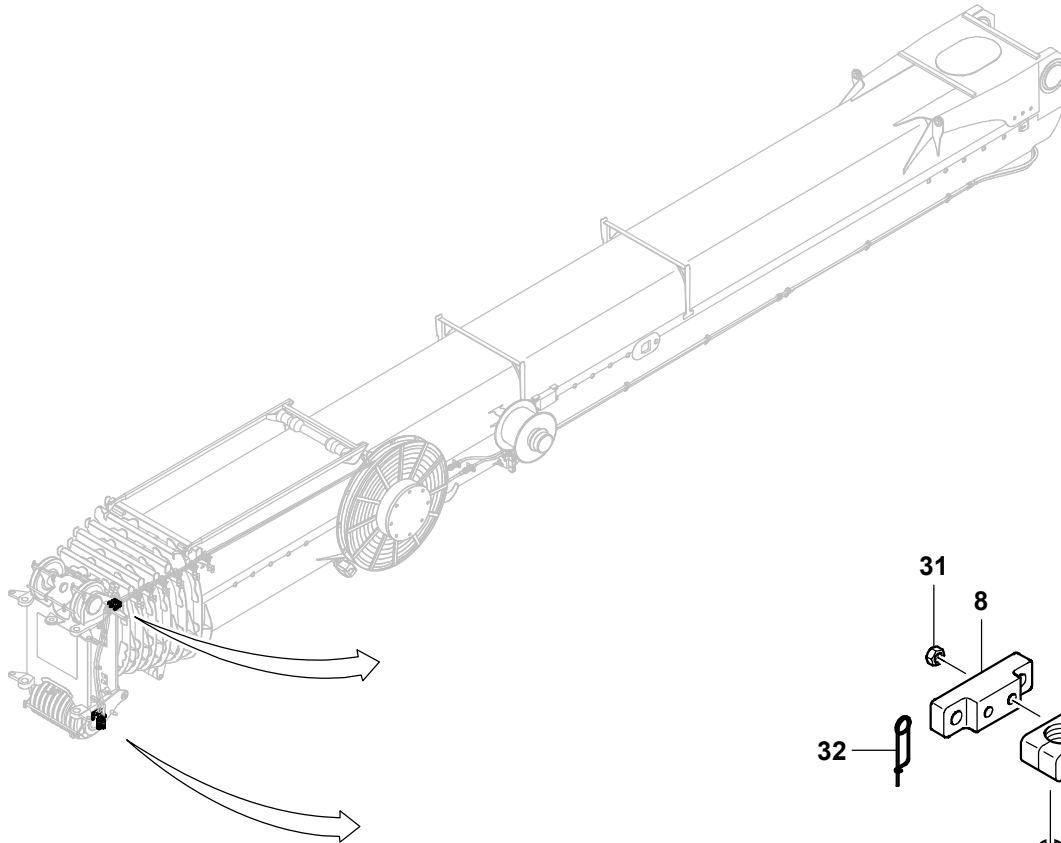

GROVE

HYDR.-ANLAGE SPITZE AUSLEGER
 HYDR. PLANT JIB BOOM

BILDTAFEL
 PICTORIAL DISPLAY

05.17

3300752-ETL C

1/3

GMK 5250
BE 710
G 173

GROVE

HYDR.-ANLAGE SPITZE AUSLEGER
 HYDR. PLANT JIB BOOM

BILDTAFEL
 PICTORIAL DISPLAY

05.17

3300752-ETL C

2/3

GMK 5250
BE 710
G 173

GROVEHYDR.-ANLAGE SPITZE AUSLEGER
HYDR. PLANT JIB BOOMBILDТАFEL
PICTORIAL DISPLAY

05.17

3300752-ETL C

3/3

**GMK 5250
BE 710
G 173**