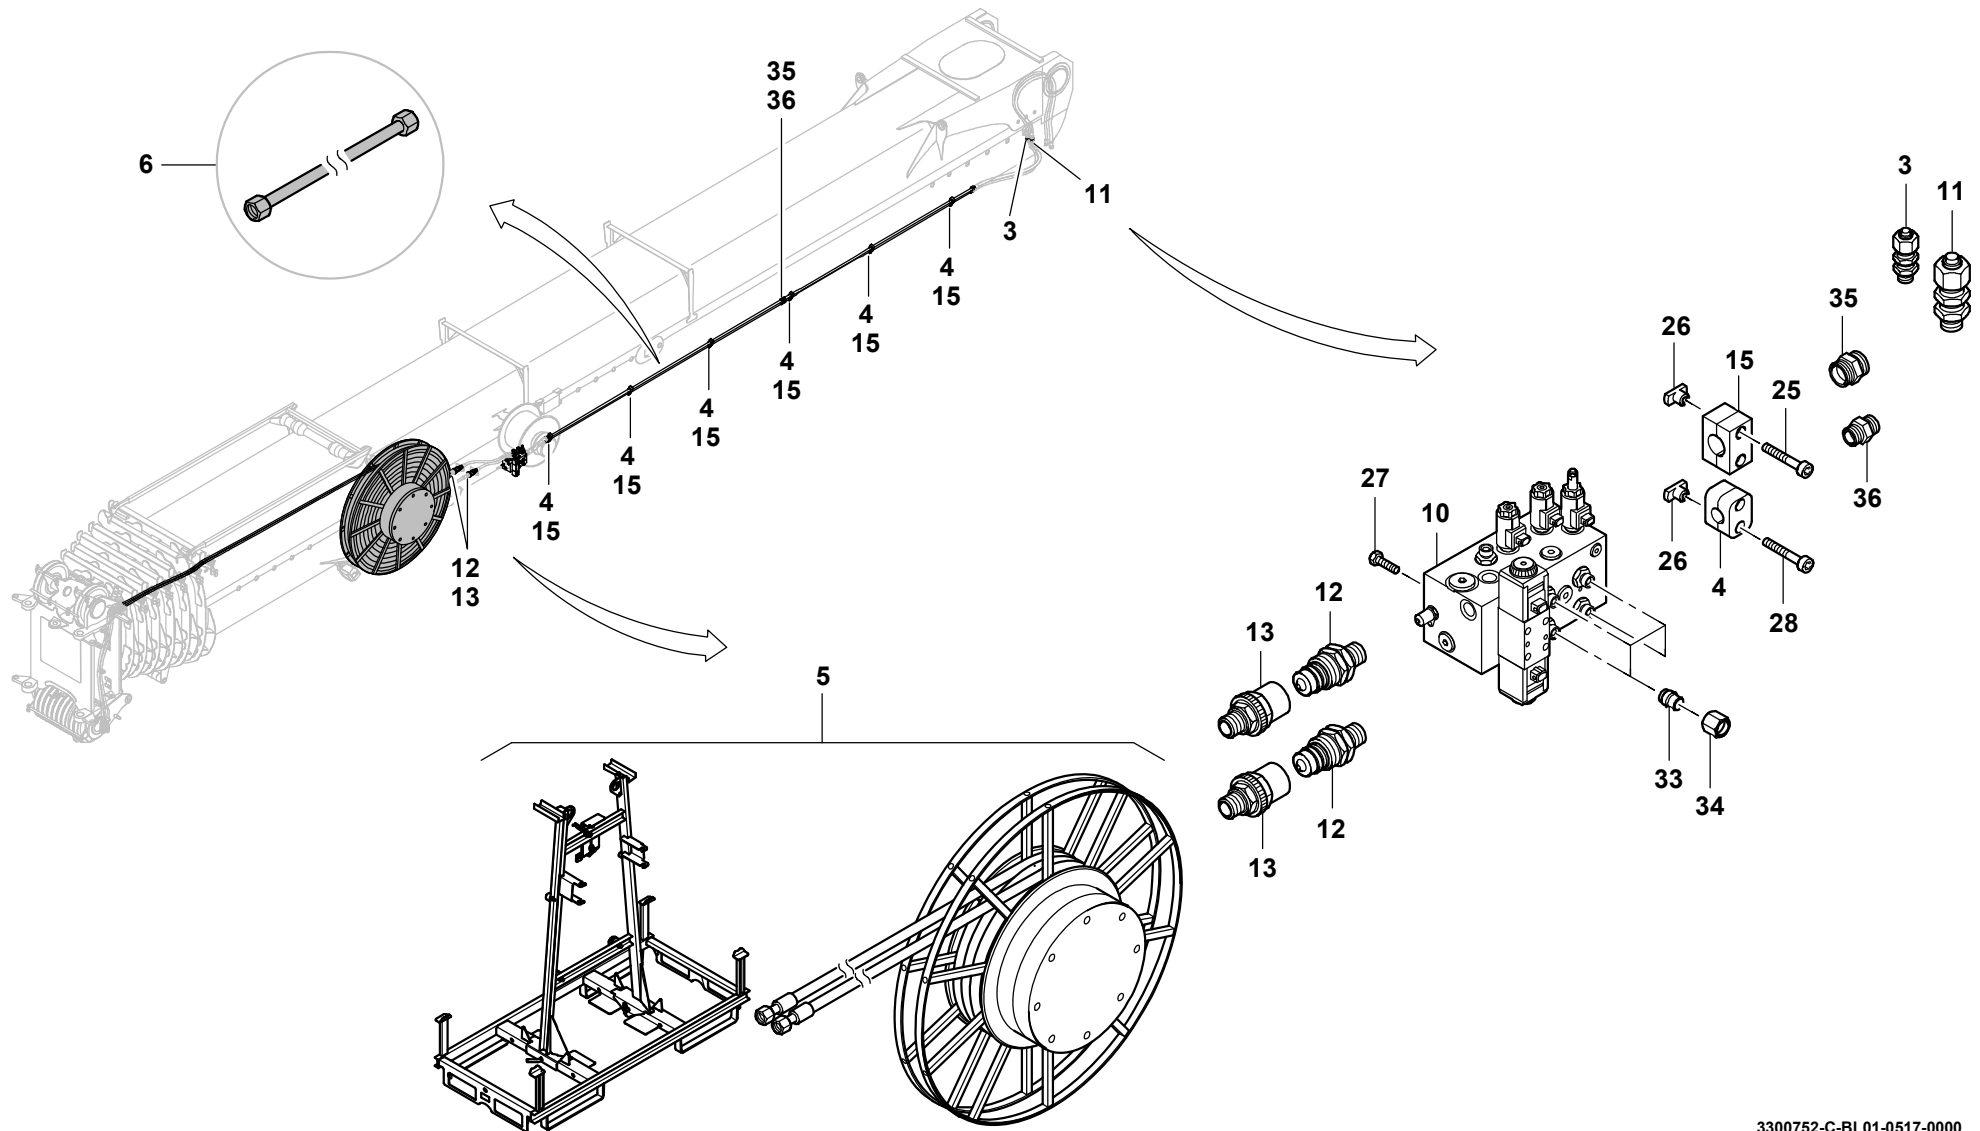

GROVE

HYDR.-ANLAGE SPITZE AUSLEGER
 HYDR. PLANT JIB BOOM

BILDTAFEL
 PICTORIAL DISPLAY

05.17

3300752-ETL C

1/3

GMK 5250
BE 710
G 173

GROVE

HYDR.-ANLAGE SPITZE AUSLEGER
 HYDR. PLANT JIB BOOM

BILDTAFEL
 PICTORIAL DISPLAY

05.17

3300752-ETL C

2/3

GMK 5250
BE 710
G 173

GROVEHYDR.-ANLAGE SPITZE AUSLEGER
HYDR. PLANT JIB BOOMBILDТАFEL
PICTORIAL DISPLAY

05.17

3300752-ETL C

3/3

**GMK 5250
BE 710
G 173**