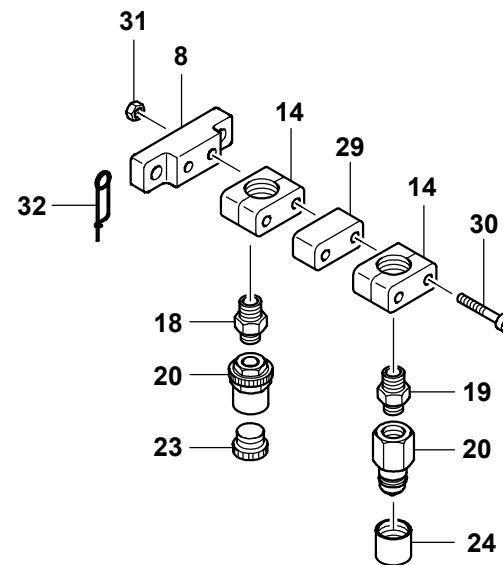

GROVE

HYDR.-ANLAGE SPITZE AUSLEGER
 HYDR. PLANT JIB BOOM

BILDTAFEL
 PICTORIAL DISPLAY

05.17

3300752-ETL C

1/3

GMK 5250
BE 710
G 173

GROVE

HYDR.-ANLAGE SPITZE AUSLEGER
 HYDR. PLANT JIB BOOM

BILDTAFEL
 PICTORIAL DISPLAY

05.17

3300752-ETL C

2/3

GMK 5250
BE 710
G 173

GROVEHYDR.-ANLAGE SPITZE AUSLEGER
HYDR. PLANT JIB BOOMBILDТАFEL
PICTORIAL DISPLAY

05.17

3300752-ETL C

3/3

**GMK 5250
BE 710
G 173**