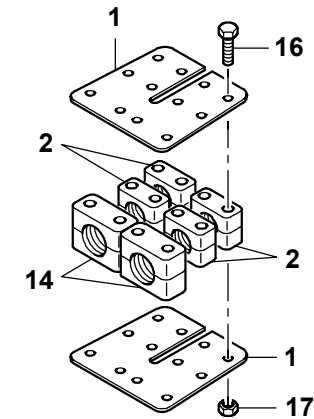

GROVE

HYDR.-ANLAGE SPITZE AUSLEGER
 HYDR. PLANT JIB BOOM

BILDTAFEL
 PICTORIAL DISPLAY

05.17

3300752-ETL C

1/3

GMK 5250
BE 710
G 173

GROVE

HYDR.-ANLAGE SPITZE AUSLEGER
 HYDR. PLANT JIB BOOM

BILDTAFEL
 PICTORIAL DISPLAY

05.17

3300752-ETL C

2/3

GMK 5250
BE 710
G 173

GROVEHYDR.-ANLAGE SPITZE AUSLEGER
HYDR. PLANT JIB BOOMBILDТАFEL
PICTORIAL DISPLAY